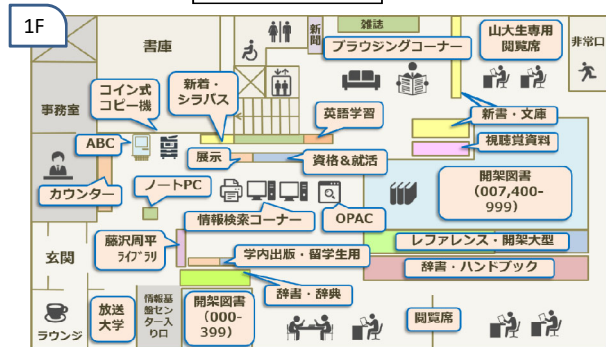

(*)夏季休業 8月7日～9月30日
冬季休業 12月25日～1月10日
春季休業 2月22日～入学式の日まで

案内図

米沢キャンパス案内図

1F 書架

工学部図書館案内図

面積	3,259㎡
蔵書冊数	175,804冊
座席数	364席
竣工	昭和39年4月25日
増築	昭和42年3月31日
増築	昭和62年2月25日
増築	平成12年1月28日
改修	平成30年8月31日

3-4. 農学部図書館案内

館長 堀口 健一（令和3年4月1日～令和5年3月31日）

案内図

1F閲覧室

『赤川沿革誌』
(貴重資料)

② 渡り廊下からの出入口

④ 正面玄関

① 先端教育棟

③ 農学部正門

農学部図書館案内図