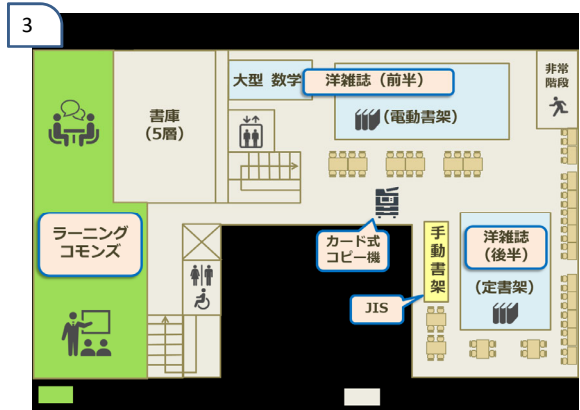

(*)夏季休業 8月7日～9月30日
冬季休業 12月25日～1月10日
春季休業 2月22日～入学式の日まで

案内図

米沢キャンパス案内図

1F 書架

工学部図書館案内図

面積	3,259㎡
蔵書冊数	175,804冊
座席数	364席
竣工	昭和39年4月25日
増築	昭和42年3月31日
増築	昭和62年2月25日
増築	平成12年1月28日
改修	平成30年8月31日

3-4. 農学部図書館案内

館長 堀口 健一（令和3年4月1日～令和5年3月31日）

案内図

1F閲覧室

『赤川沿革誌』
(貴重資料)

② 渡り廊下からの出入口

④ 正面玄関

① 先端教育棟

③ 農学部正門

農学部図書館案内図