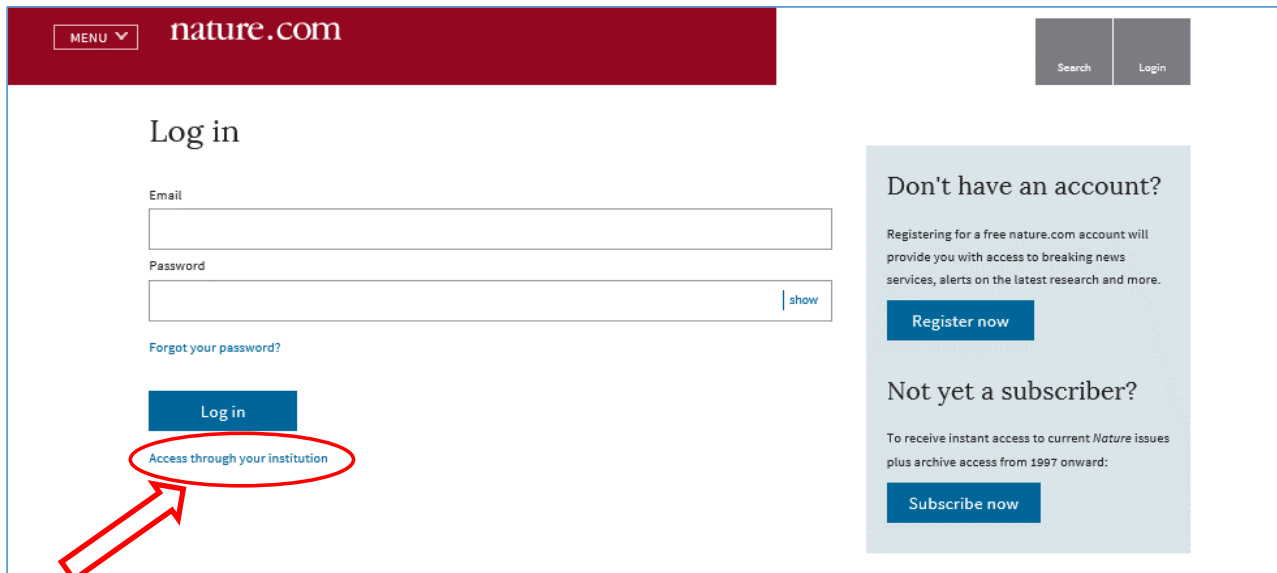

1. 画面右上の「Login」をクリック。

2. 「Access through your institution」をクリック。

3. 「Yamagata」等で検索し、表示されるリストの中から「Yamagata University」を選択。

nature research

Access through your institution

Find your university or organisation using the tool below, so we can forward you to the correct login page.

Examples: Science Institute, University College London

yamagata

「Yamagata」等で検索。

Find your institution

Yamagata University

表示されるリストの中から「Yamagata University」を選択

4. 情報系センターの教育・研究用アカウントで、ログイン。

Yamagata University Login Page