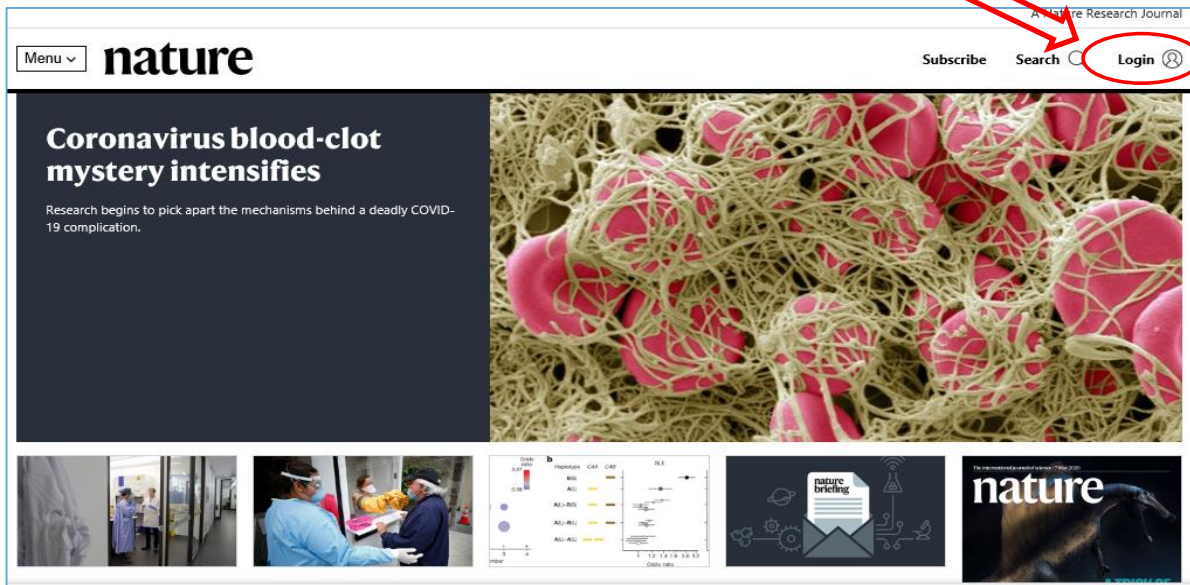

1. 画面右上の「Login」をクリック。

2. 「Access through your institution」をクリック。

3. 「Yamagata」等で検索し、表示されるリストの中から「Yamagata University」を選択。

nature research

Access through your institution

Find your university or organisation using the tool below, so we can forward you to the correct login page.

Examples: Science Institute, University College London

yamagata

「Yamagata」等で検索。

Find your institution

Yamagata University

表示されるリストの中から「Yamagata University」を選択

4. 情報系センターの教育・研究用アカウントで、ログイン。

Yamagata University Login Page