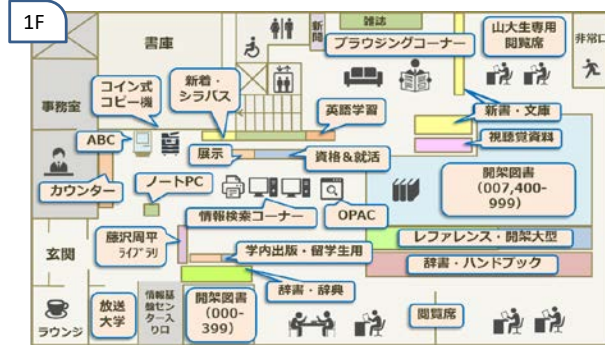

(\*) 夏季休業 8月8日～9月30日  
 冬季休業 12月25日～1月13日  
 春季休業 2月20日～入学式の日まで

#### 案内図

米沢キャンパス案内図

1F 書架

工学部図書館案内図

2

3

面積	積数	3,259m <sup>2</sup>
蔵書冊数	席数	175,932冊
竣工	増築	364席
増改築	増改築	昭和39年4月25日
		昭和42年3月31日
		昭和62年2月25日
		平成12年1月28日
		平成30年8月31日

(\*) 夏季休業 8月8日～9月30日  
 冬季休業 12月25日～1月13日  
 春季休業 2月20日～入学式の日まで

案内図

1F閲覧室

『赤川沿革誌』  
(貴重資料)

農学部図書館案内図

1階

2階

②渡り廊下からの出入口

④正面玄関

①先端教育棟

国立花内病院  
独立機関北産校

③農学部正門

面積	969㎡
蔵書冊数	101,649冊
座席数	120席
竣工	昭和47年12月11日
増築	平成15年3月28日