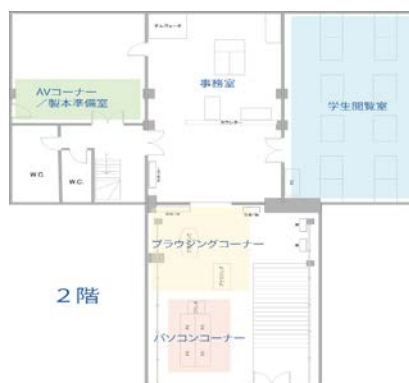

#### 案内図

米沢キャンパス案内図

1F 書架

工学部図書館案内図

2

3

面積	積数	3,259m <sup>2</sup>
蔵書冊数	席数	175,932冊
竣工	増築	364席
増改築	増改築	昭和39年4月25日
		昭和42年3月31日
		昭和62年2月25日
		平成12年1月28日
		平成30年8月31日

(\*) 夏季休業 8月8日～9月30日  
 冬季休業 12月25日～1月13日  
 春季休業 2月20日～入学式の日まで

案内図

1F閲覧室

『赤川沿革誌』  
(貴重資料)

農学部図書館案内図

1階

2階

②渡り廊下からの出入口

④正面玄関

①先端教育棟

国立花内病院  
独立機関北産校

③農学部正門

面積	969㎡
蔵書冊数	101,649冊
座席数	120席
竣工	昭和47年12月11日
増築	平成15年3月28日