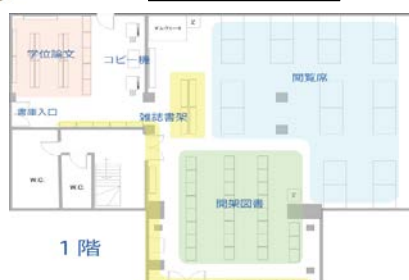

(\*) 夏季休業 8月8日～9月30日  
 冬季休業 12月25日～1月13日  
 春季休業 2月20日～入学式の日まで

案内図

1F閲覧室

『赤川沿革誌』  
(貴重資料)

農学部図書館案内図

1階

2階

②渡り廊下からの出入口

④正面玄関

①先端教育棟

国立花内病院  
独立機関北産校

③農学部正門

面積	969㎡
蔵書冊数	101,649冊
座席数	120席
竣工	昭和47年12月11日
増築	平成15年3月28日