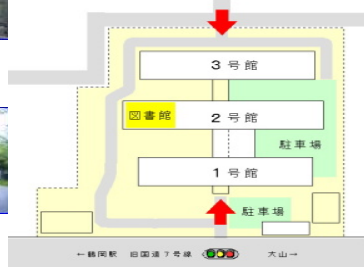

### 3-4. 農学部図書館案内

館長 平 智(平成31年4月1日～令和3年3月31日)

<http://www.lib.yamagata-u.ac.jp/yatop/>

〒997-8555 鶴岡市若葉町1-23

Tel: 0235-28-2810 Fax: 0235-28-2815

開館時間

曜日	通常期	休業期(*)
平日	8:45~21:00	8:45~17:00
土・日・祝日	10:00~17:00	休館

(\*) 夏季休業 8月8日～9月30日  
 冬季休業 12月25日～1月13日  
 春季休業 2月20日～入学式の日まで

案内図

1F閲覧室

『赤川沿革誌』  
(貴重資料)

農学部図書館案内図

1階

2階

②渡り廊下からの出入口

④正面玄関

①先端教育棟

国立花内病院  
独立機関北産校

③農学部正門

面積	969㎡
蔵書冊数	101,649冊
座席数	120席
竣工	昭和47年12月11日
増築	平成15年3月28日