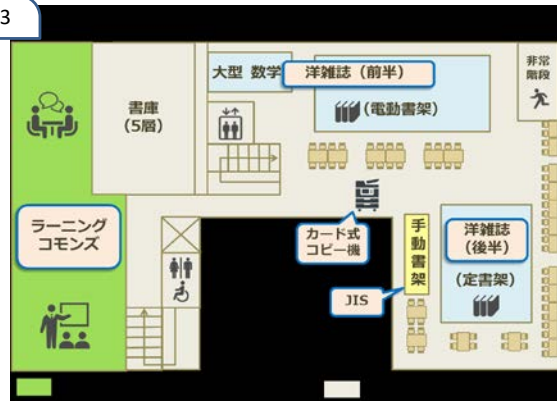

#### 案内図

米沢キャンパス案内図

1F 書架

工学部図書館案内図

2

3

面積	積数	3,259m <sup>2</sup>
蔵書冊数	席数	175,932冊
竣工	増築	364席
増改築	増改築	昭和39年4月25日
		昭和42年3月31日
		昭和62年2月25日
		平成12年1月28日
		平成30年8月31日

### 3-4. 農学部図書館案内

館長 平 智(平成31年4月1日～令和3年3月31日)

<http://www.lib.yamagata-u.ac.jp/yatop/>

〒997-8555 鶴岡市若葉町1-23

Tel: 0235-28-2810 Fax: 0235-28-2815

開館時間

曜日	通常期	休業期(*)
平日	8:45~21:00	8:45~17:00
土・日・祝日	10:00~17:00	休館

(\*) 夏季休業 8月8日～9月30日  
 冬季休業 12月25日～1月13日  
 春季休業 2月20日～入学式の日まで

案内図

1F閲覧室

『赤川沿革誌』  
(貴重資料)

農学部図書館案内図

1階

2階

②渡り廊下からの出入口

④正面玄関

①先端教育棟

国立花内病院  
独立機関北産校

③農学部正門

面積	969㎡
蔵書冊数	101,649冊
座席数	120席
竣工	昭和47年12月11日
増築	平成15年3月28日