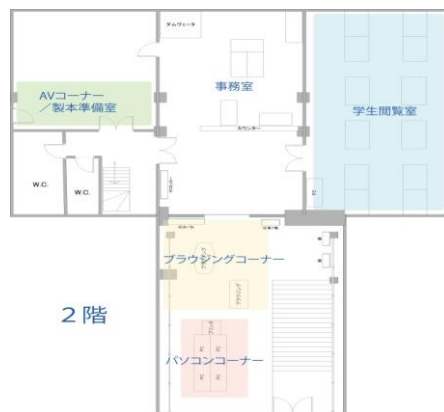

案内図

1F 書架

工学部図書館案内図

面積	積数	3,259㎡
蔵書冊数	冊数	175,133冊
座席数	席数	309席
竣工	工築	昭和39年4月25日
増築	築	昭和42年3月31日
増築	築	昭和62年2月25日
増改築	築	平成12年1月28日

3-4. 農学部図書館案内

館長 奥山 武彦(平成29年4月1日～31年3月31日)

<http://www.lib.yamagata-u.ac.jp/yatop/>

①先端教育棟

②渡り廊下からの出入口

④正面玄関

③農学部正門

農学部図書館案内図

1階

2階

面積	969㎡
蔵書冊数	100,525冊
座席数	120席
竣工	昭和47年12月11日
増築	平成15年3月28日