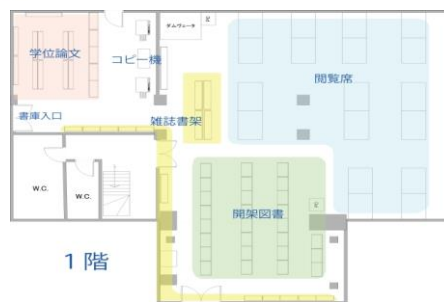

①先端教育棟

②渡り廊下からの出入口

④正面玄関

③農学部正門

農学部図書館案内図

1階

2階

面積	969㎡
蔵書冊数	100,525冊
座席数	120席
竣工	昭和47年12月11日
増築	平成15年3月28日