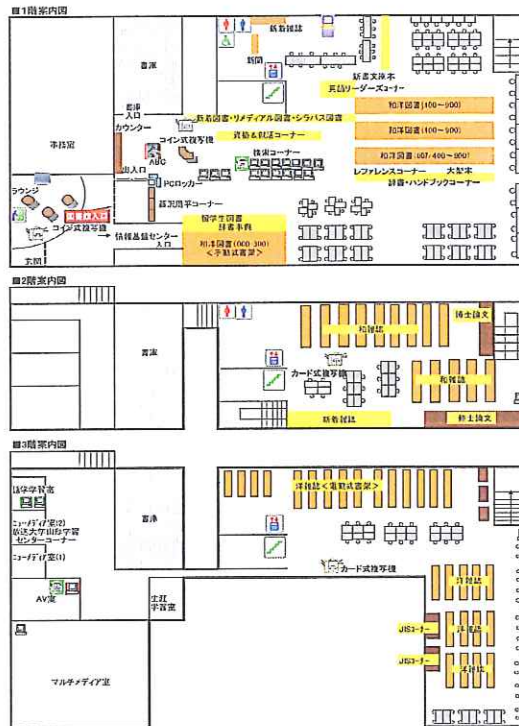

案内図

1F 書架

工学部図書館案内図

面積	3,259㎡
蔵書冊数	172,957冊
座席	309席
竣工	昭和39年4月25日
増築	昭和42年3月31日
増築	昭和62年2月25日
増改	平成12年1月28日

(\*) 夏季休業  
冬季休業  
春季休業

8月1日～9月30日  
12月25日～1月10日  
2月20日～4月5日

案内図

1F閲覧室

『赤川沿革誌』  
(貴重資料)

④正面玄関

②渡り廊下からの出入口

③農学部正門

農学部図書館案内図

1階

2階

面積	969㎡
蔵書冊数	97,665冊
座席数	120席
竣工	昭和42年12月11日
増築	平成15年3月28日