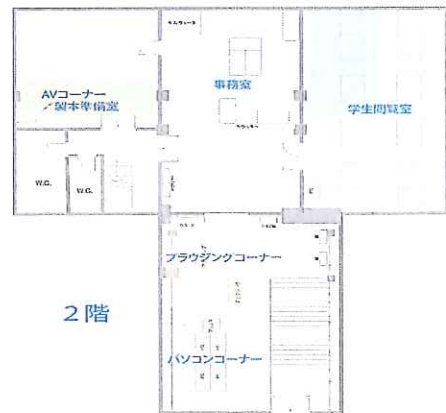

案内図

1F 書架

工学部図書館案内図

面積	3,259㎡
蔵書冊数	172,957冊
座席	309席
竣工	昭和39年4月25日
増築	昭和42年3月31日
増築	昭和62年2月25日
増改	平成12年1月28日

(\*) 夏季休業  
冬季休業  
春季休業

8月1日～9月30日  
12月25日～1月10日  
2月20日～4月5日

案内図

1F閲覧室

『赤川沿革誌』  
(貴重資料)

④正面玄関

②渡り廊下からの出入口

③農学部正門

農学部図書館案内図

1階

2階

面積	969㎡
蔵書冊数	97,665冊
座席数	120席
竣工	昭和42年12月11日
増築	平成15年3月28日